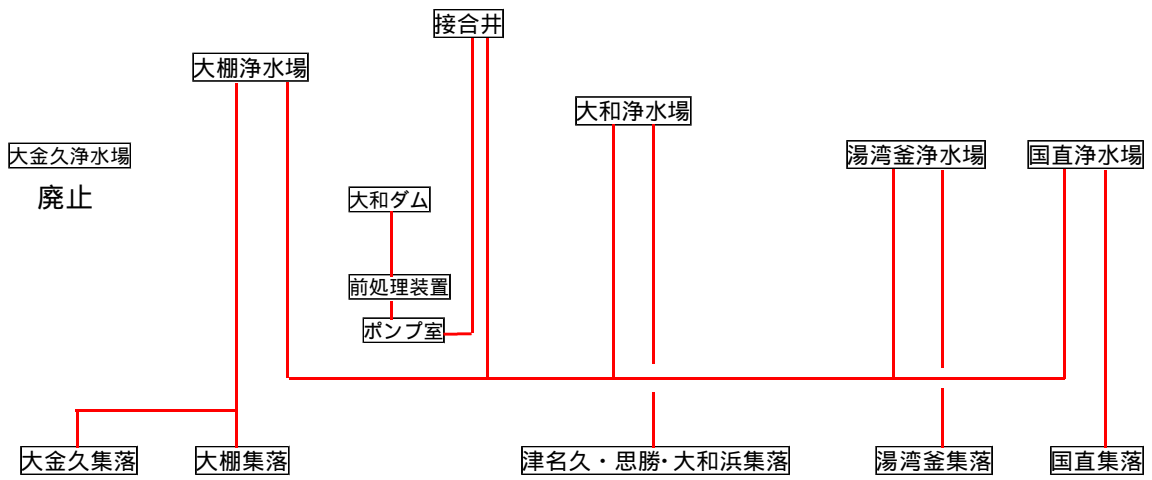

大和地区統合簡易水道事業

大和浄水場

大和ダム浄水場

湯湾釜浄水場

大金久浄水場

国直浄水場

－ 水道フローシート －

戸円簡易水道

名音簡易水道

今里簡易水道